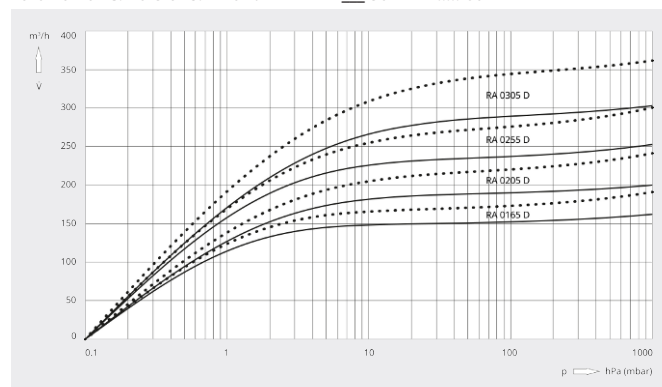

R5 RA 0165-0305 D

Oljesmorda lamellvakuumpumpar

VACUUM SOLUTIONS

Måttitning

Kapacitet

Luft vid 20 °C. Tolerans: ± 10 %

— 50 Hz 60 Hz

	R5 RA 0165 D	R5 RA 0205 D	R5 RA 0255 D	R5 RA 0305 D
Nominell kapacitet	160 / 190 m³/h (50/60 Hz)	200 / 240 m³/h (50/60 Hz)	250 / 300 m³/h (50/60 Hz)	300 / 360 m³/h (50/60 Hz)
Sluttryck (gasballastventil stängd)	0,1 hPa (mbar) (50/60 Hz)	0,1 hPa (mbar) (50/60 Hz)	0,1 hPa (mbar) (50/60 Hz)	0,1 hPa (mbar) (50/60 Hz)
Sluttryck (gasballastventil öppen)	0,5 hPa (mbar) (50/60 Hz)	0,5 hPa (mbar) (50/60 Hz)	0,5 hPa (mbar) (50/60 Hz)	0,5 hPa (mbar) (50/60 Hz)
Nominellt motorvärde	5,5 / 6,6 kW (50/60 Hz)	5,5 / 6,6 kW (50/60 Hz)	7,5 / 9,2 kW (50/60 Hz)	8,3 / 10,0 kW (50/60 Hz)
Nominell motorhastighet	1500 / 1800 min ⁻¹ (50/60 Hz)	1500 / 1800 min ⁻¹ (50/60 Hz)	1500 / 1800 min ⁻¹ (50/60 Hz)	1500 / 1800 min ⁻¹ (50/60 Hz)
Energiförbrukning vid 100 mbar	3,7 / 4,7 kW (50/60 Hz)	4,2 / 5,2 kW (50/60 Hz)	5,5 / 6,6 kW (50/60 Hz)	6,1 / 7,2 kW (50/60 Hz)
Effektförbrukning vid sluttryck	2,4 / 2,9 kW (50/60 Hz)	3,3 / 4,0 kW (50/60 Hz)	4,1 / 4,5 kW (50/60 Hz)	4,7 / 5,1 kW (50/60 Hz)
Ljudnivå (ISO 2151)	70 / 72 dB(A) (50/60 Hz)	72 / 74 dB(A) (50/60 Hz)	72 / 74 dB(A) (50/60 Hz)	74 / 76 dB(A) (50/60 Hz)
Oljekapacitet	6,5 l	6,5 l	6,5 l	6,5 l
Vikt ca	160 kg	160 kg	195 kg	195 kg
Dimensioner (L x W x H)	977 x 583 x 418 mm	977 x 583 x 418 mm	1056 x 583 x 418 mm	1057 x 583 x 418 mm
Gasinlopp / utlopp	G 2" / G 2"	G 2" / G 2"	G 2" / G 2"	G 2" / G 2"