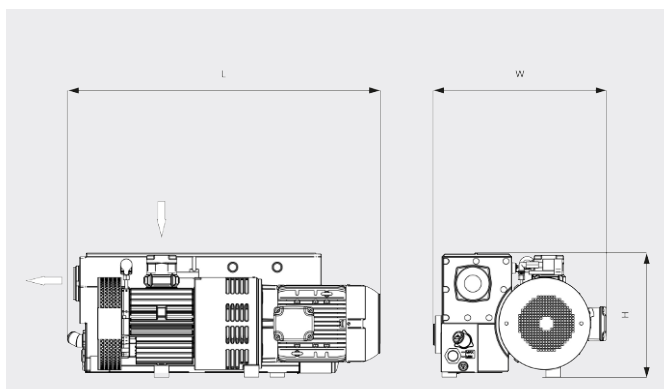

R5 RA 0165-0305 D

Oljesmorda lamellvakuumpumpar

VACUUM SOLUTIONS

Måttitning

Kapacitet

Luft vid 20 °C. Tolerans: ± 10 %

— 50 Hz 60 Hz

	R5 RA 0165 D	R5 RA 0205 D	R5 RA 0255 D	R5 RA 0305 D
Nominell kapacitet	160 / 190 m³/h (50/60 Hz)	200 / 240 m³/h (50/60 Hz)	250 / 300 m³/h (50/60 Hz)	300 / 360 m³/h (50/60 Hz)
Sluttryck (gasballastventil stängd)	0,1 hPa (mbar) (50/60 Hz)	0,1 hPa (mbar) (50/60 Hz)	0,1 hPa (mbar) (50/60 Hz)	0,1 hPa (mbar) (50/60 Hz)
Sluttryck (gasballastventil öppen)	0,5 hPa (mbar) (50/60 Hz)	0,5 hPa (mbar) (50/60 Hz)	0,5 hPa (mbar) (50/60 Hz)	0,5 hPa (mbar) (50/60 Hz)
Nominellt motorvärde	5,5 / 6,6 kW (50/60 Hz)	5,5 / 6,6 kW (50/60 Hz)	7,5 / 9,2 kW (50/60 Hz)	8,3 / 10,0 kW (50/60 Hz)
Nominell motorhastighet	1500 / 1800 min ⁻¹ (50/60 Hz)	1500 / 1800 min ⁻¹ (50/60 Hz)	1500 / 1800 min ⁻¹ (50/60 Hz)	1500 / 1800 min ⁻¹ (50/60 Hz)
Energiförbrukning vid 100 mbar	3,7 / 4,7 kW (50/60 Hz)	4,2 / 5,2 kW (50/60 Hz)	5,5 / 6,6 kW (50/60 Hz)	6,1 / 7,2 kW (50/60 Hz)
Effektförbrukning vid sluttryck	2,4 / 2,9 kW (50/60 Hz)	3,3 / 4,0 kW (50/60 Hz)	4,1 / 4,5 kW (50/60 Hz)	4,7 / 5,1 kW (50/60 Hz)
Ljudnivå (ISO 2151)	70 / 72 dB(A) (50/60 Hz)	72 / 74 dB(A) (50/60 Hz)	72 / 74 dB(A) (50/60 Hz)	74 / 76 dB(A) (50/60 Hz)
Oljekapacitet	6,5 l	6,5 l	6,5 l	6,5 l
Vikt ca	160 kg	160 kg	195 kg	195 kg
Dimensioner (L x W x H)	977 x 583 x 418 mm	977 x 583 x 418 mm	1056 x 583 x 418 mm	1057 x 583 x 418 mm
Gasinlopp / utlopp	G 2" / G 2"	G 2" / G 2"	G 2" / G 2"	G 2" / G 2"